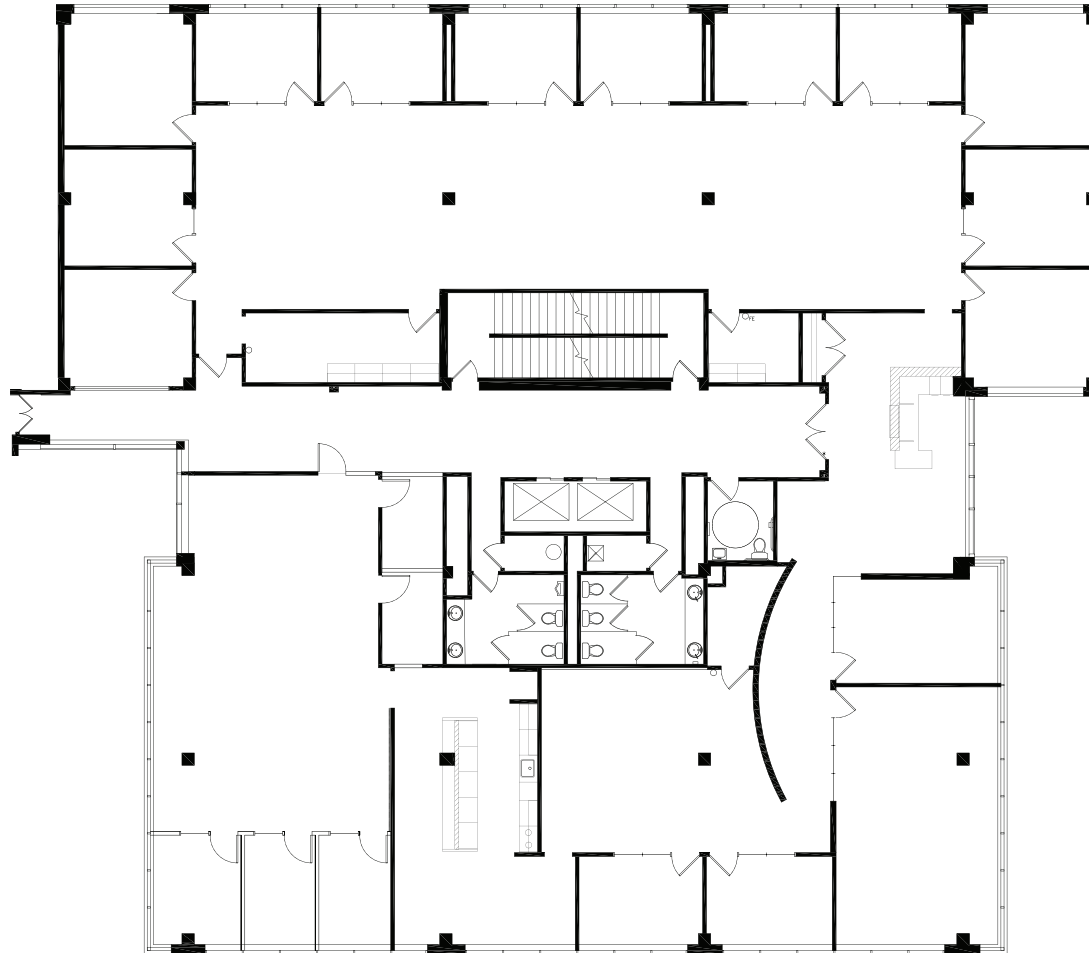

**168 N Meramec Ave**  
St. Louis, MO 63105

**SUITE 300: 10,007 SF**

**168 N Meramec Ave**  
St. Louis, MO 63105

**SUITE 425: 2,272 SF**