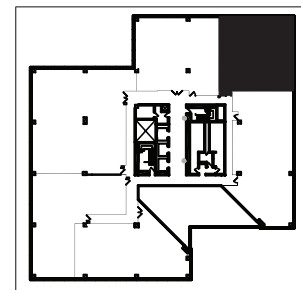

SUITE 310: 2,241 SF